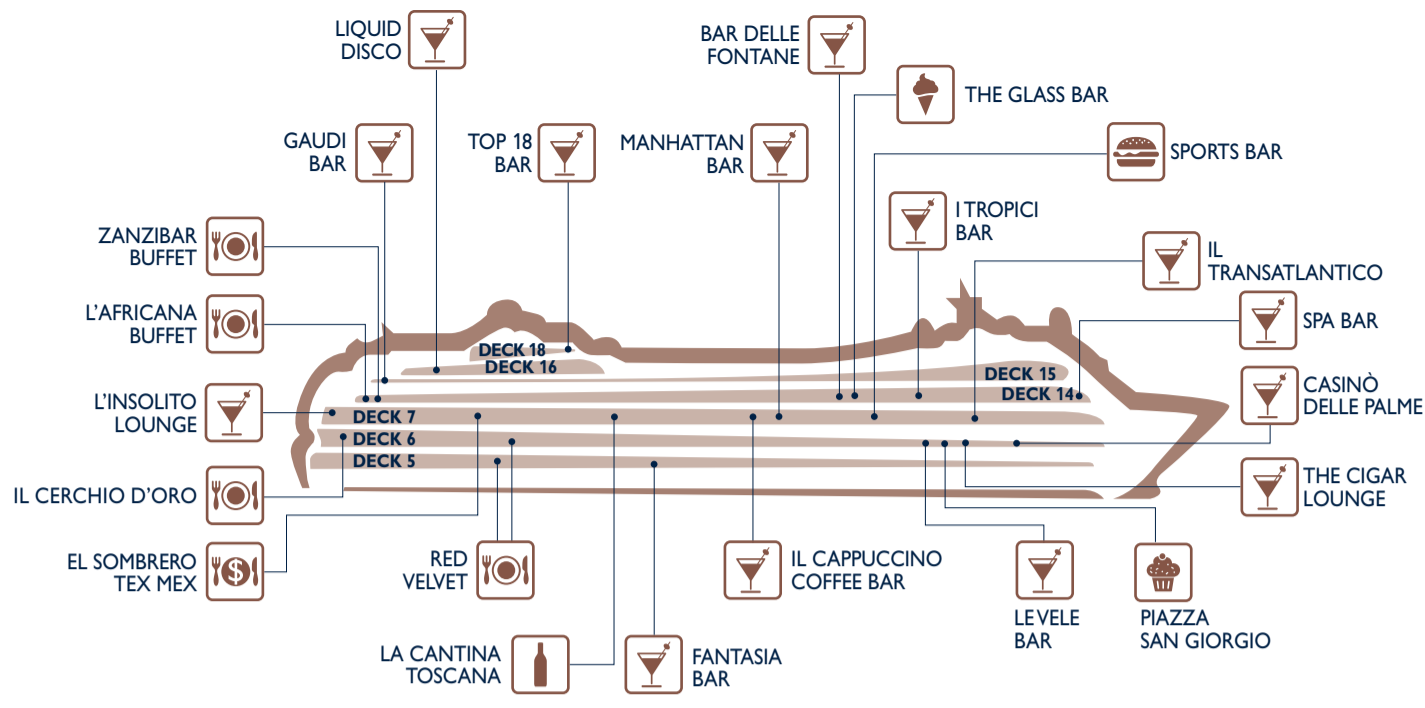

ASSEMBLY STATION		DECK
C	Casinò delle Palme	6
D	Il Transatlantico Piano Bar	7
E	Piazza San Giorgio	6
F	Sports Bar & Manhattan Bar	7
G	La Cantina Toscana & Photo Gallery	7
H	El Sombrero Tex Mex & Gallery Plaza	7
I	L'Insolito Lounge	7

EAT & DRINK

Bars	Deck
CASINÒ DELLE PALME	6
FANTASIA BAR	5
IL CAPPUCCINO COFFEE BAR	7
IL TRANSATLANTICO PIANO BAR	7
LA CANTINA TOSCANA	7
LE VELE BAR	6
LIQUID DISCO	16
MANHATTAN BAR	7
PIAZZA SAN GIORGIO (pastry & ice cream)	6
SPA BAR	14
L'INSOLITO LOUNGE	7
THE CIGAR LOUNGE	6

Restaurants	Deck
EL SOMBRERO TEX MEX	7
L'AFRICANA BUFFET RESTAURANT	14
RED VELVET	5
SPORTS BAR (American finger food)	7
IL CERCHIO D'ORO	6
ZANZIBAR BUFFET RESTAURANT	14

Outdoor Bars	Deck
BAR DELLE FONTANE	14
GAUDI BAR	15
I TROPICI BAR	14
THE GLASS BAR	14
TOP 18 BAR	18

SHOPPING

Shops	Deck
ACCESSORIES SHOP	6
EXCURSION OFFICE	6
IL GIOIELLO	6
L'ANGOLO DELL'OGGETTO	6
LA BOUTIQUE	6
LA CARAMELLA	6

Shops	Deck
LA PROFUMERIA	7
MSC AUREA SPA	14
MSC SHOP	7
PHOTO SHOP	7
THE MINI MALL	6
THE POOL SHOP	14