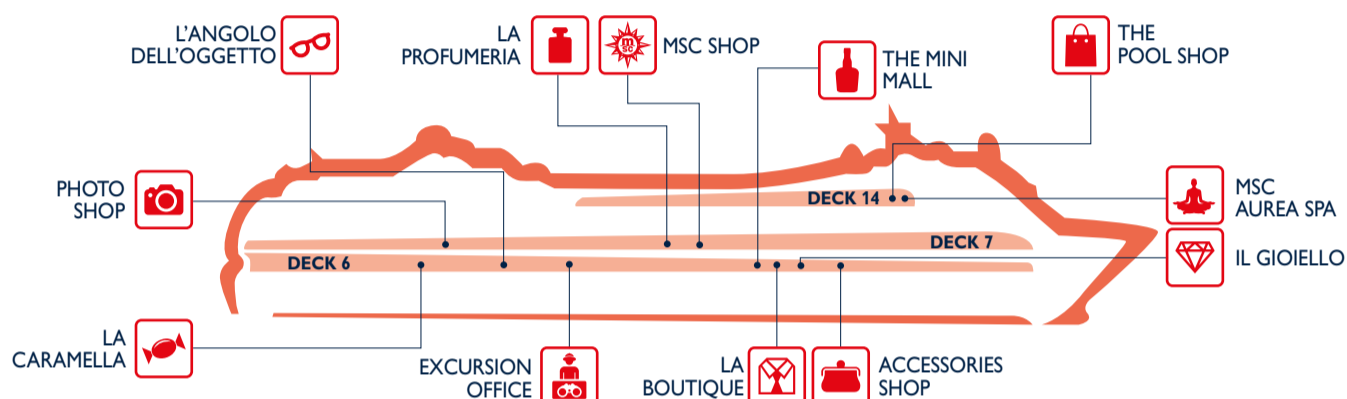

EAT & DRINK

Bars	Deck
CASINÒ DELLE PALME	6
FANTASIA BAR	5
IL CAPPUCCINO COFFEE BAR	7
IL TRANSATLANTICO PIANO BAR	7
LA CANTINA TOSCANA	7
LE VELE BAR	6
LIQUID DISCO	16
MANHATTAN BAR	7
PIAZZA SAN GIORGIO (pastry & ice cream)	6
SPA BAR	14
L'INSOLITO LOUNGE	7
THE CIGAR LOUNGE	6

Restaurants	Deck
EL SOMBRERO TEX MEX	7
L'AFRICANA BUFFET RESTAURANT	14
RED VELVET	5
SPORTS BAR (American finger food)	7
IL CERCHIO D'ORO	6
ZANZIBAR BUFFET RESTAURANT	14

Outdoor Bars	Deck
BAR DELLE FONTANE	14
GAUDI BAR	15
I TROPICI BAR	14
THE GLASS BAR	14
TOP 18 BAR	18

SHOPPING

Shops	Deck
ACCESSORIES SHOP	6
EXCURSION OFFICE	6
IL GIOIELLO	6
L'ANGOLO DELL'OGGETTO	6
LA BOUTIQUE	6
LA CARAMELLA	6

Shops	Deck
LA PROFUMERIA	7
MSC AUREA SPA	14
MSC SHOP	7
PHOTO SHOP	7
THE MINI MALL	6
THE POOL SHOP	14